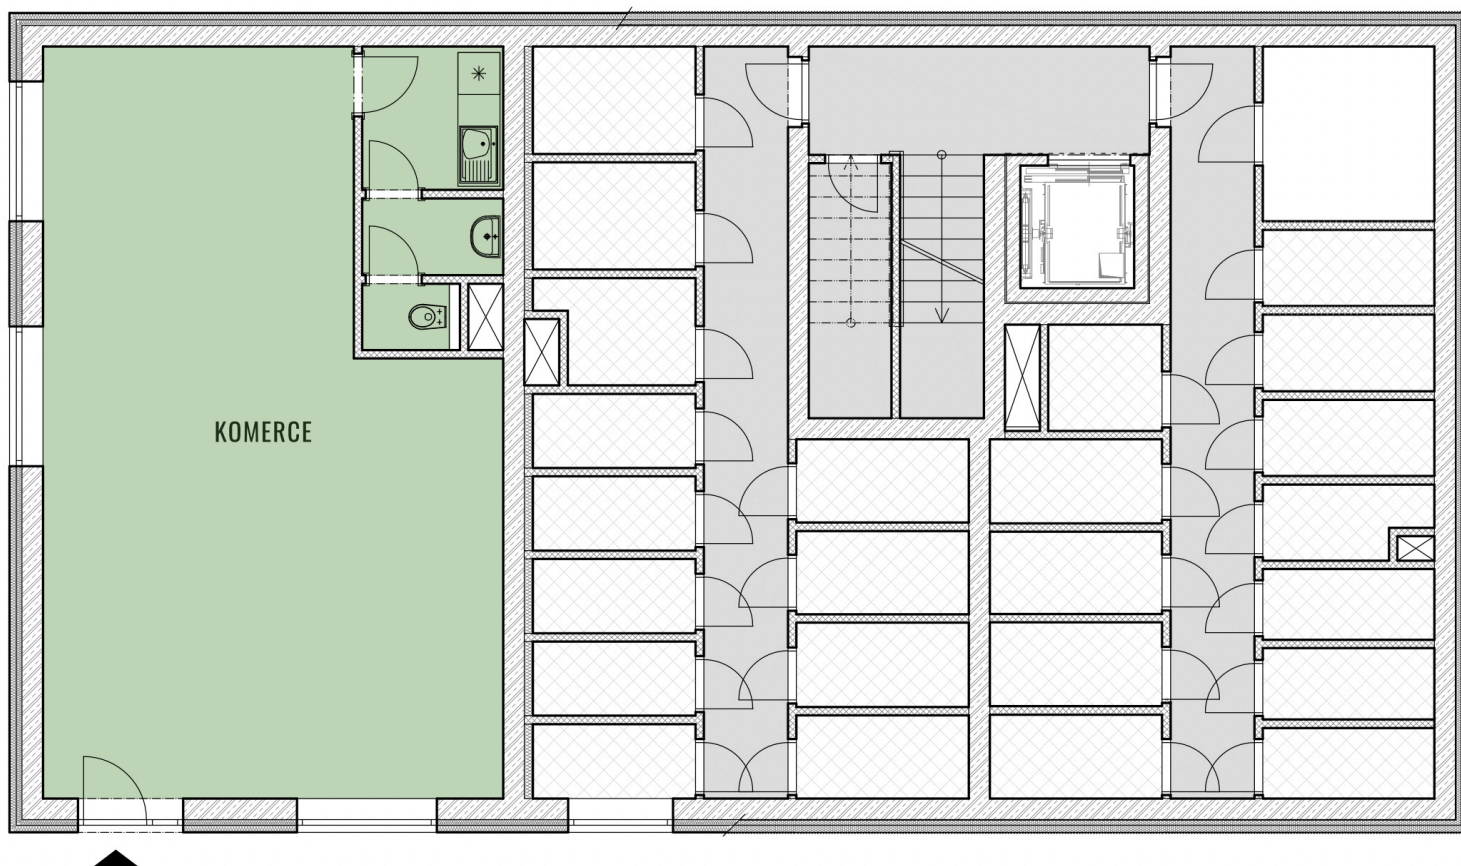

BYT H19 - S2.1

CELKOVÁ PLOCHA 69,22 m²

TYP KOMERCE

BYTY KAMECHY II

DŮM H19

PATRO

UMÍSTĚNÍ V PODLAŽÍ