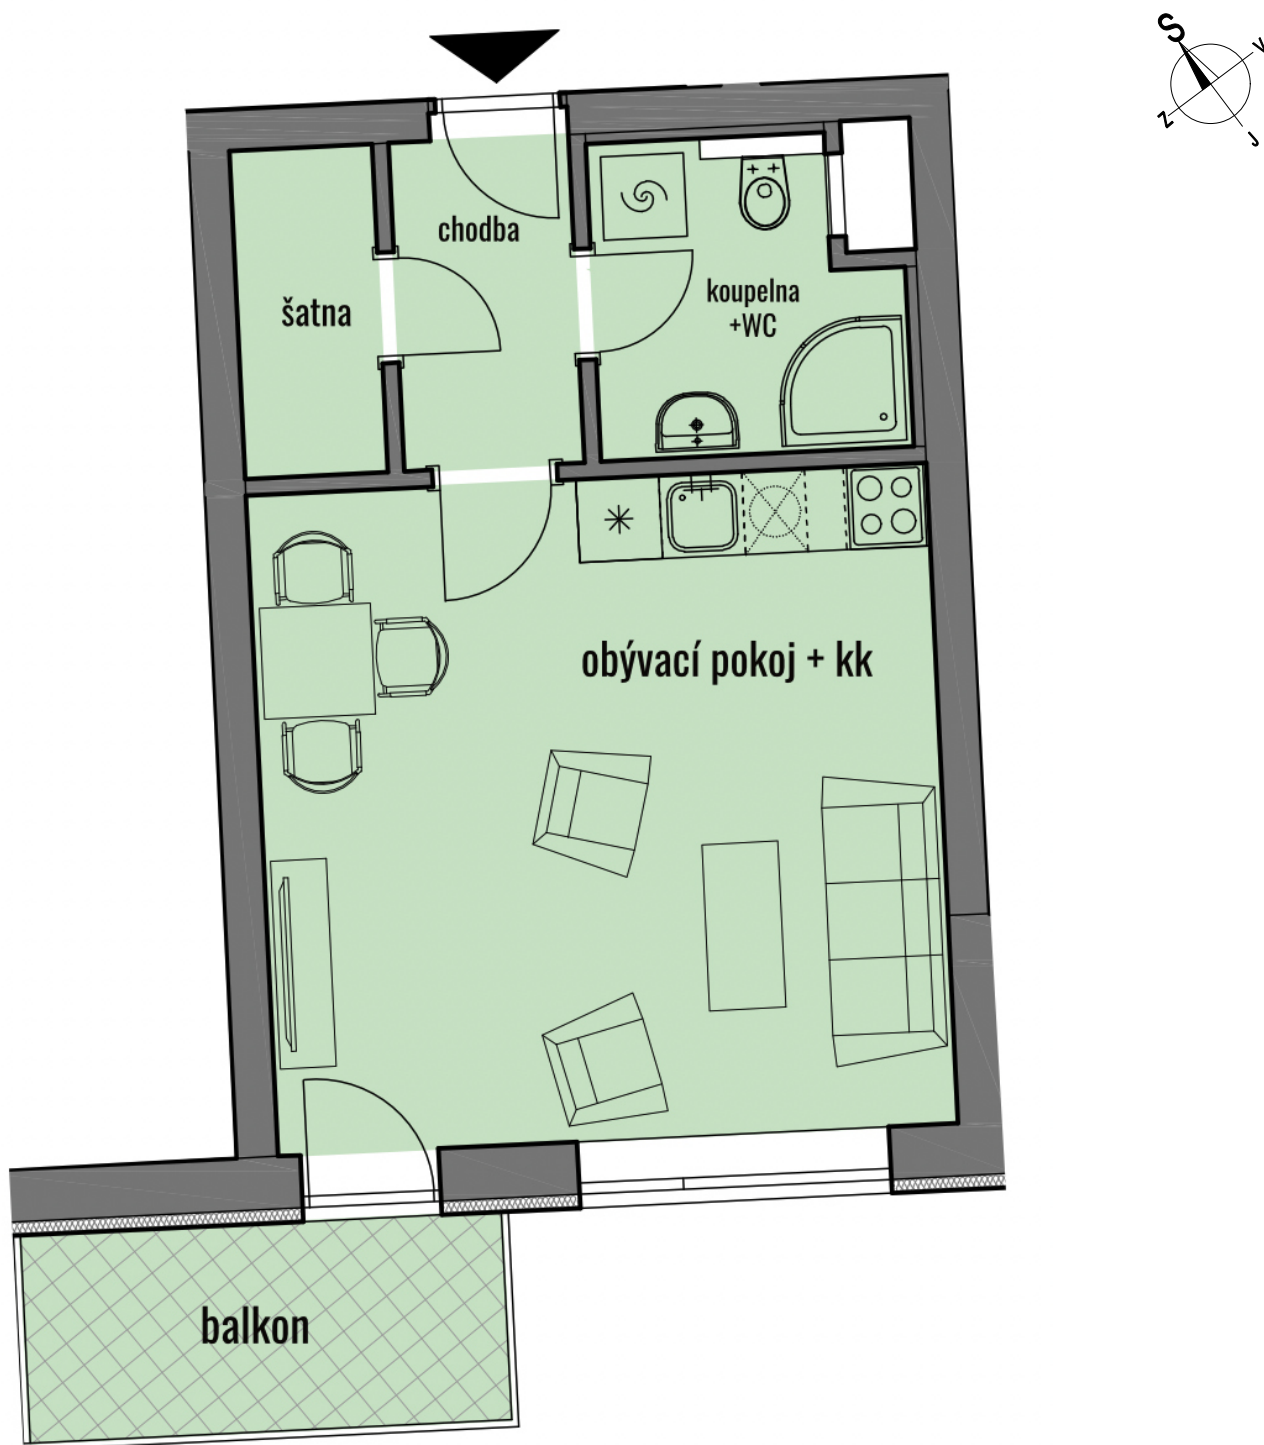

BYT	2.4	CELKOVÁ PLOCHA	39,41 m <sup>2</sup>	BALKON	5,21 m <sup>2</sup>
TYP	1+KK	POZNÁMKA	součástí je sklep, lze přikoupit parkovací stání		

# BYTY KAMECHY II

## DŮM AB22

## UMÍSTĚNÍ V PODLAŽÍ