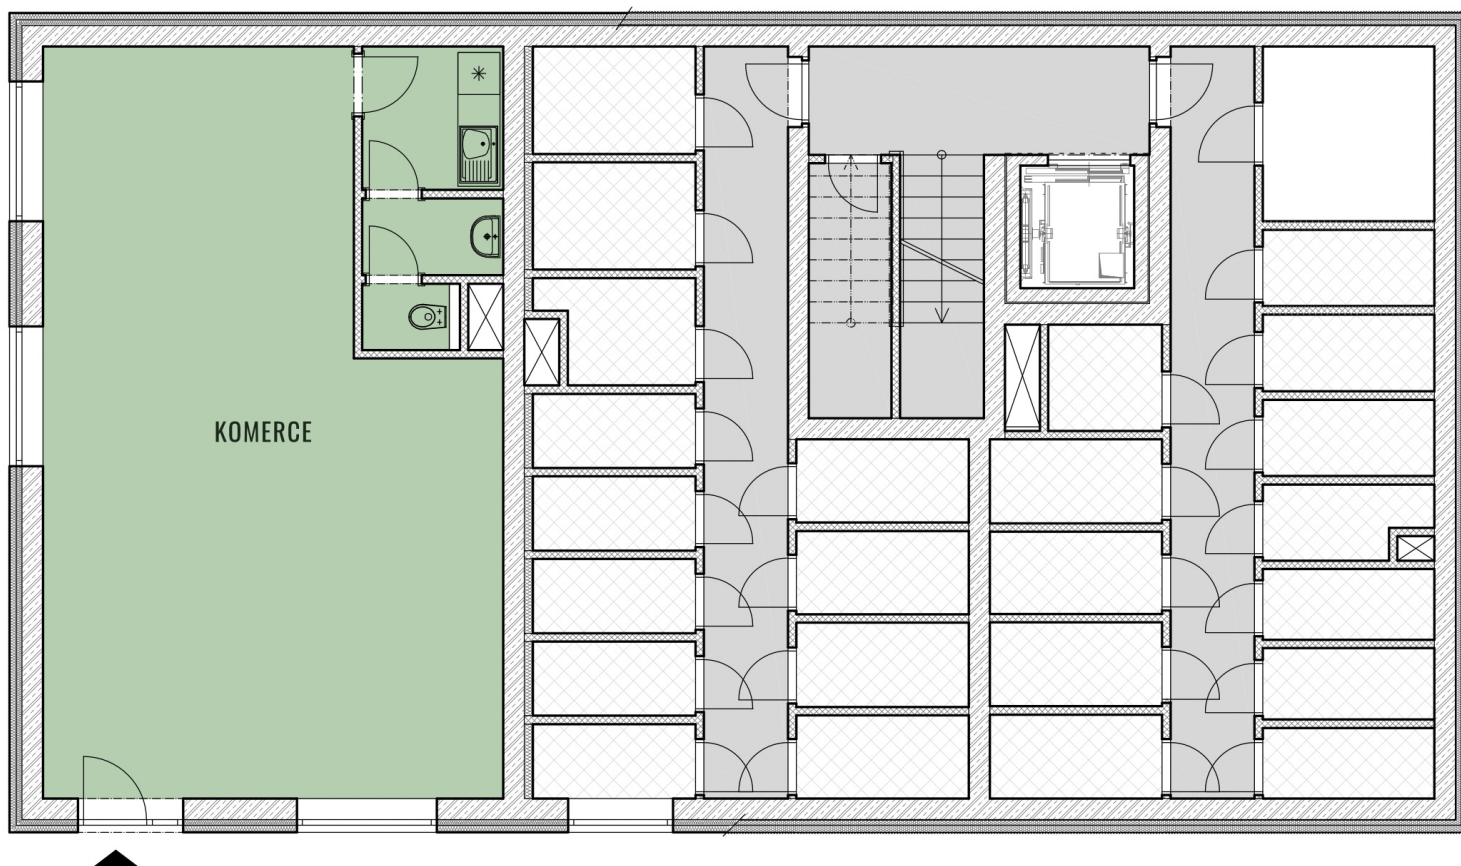

BYT H19 - S1.3

CELKOVÁ PLOCHA 89,03 m<sup>2</sup>

TYP KOMERCE

BYTY KAMECHY II

DŮM H19

PATRO

UMÍSTĚNÍ V PODLAŽÍ

5.NP

4.NP

3.NP

2.NP

1.NP

1.PP

2.PP