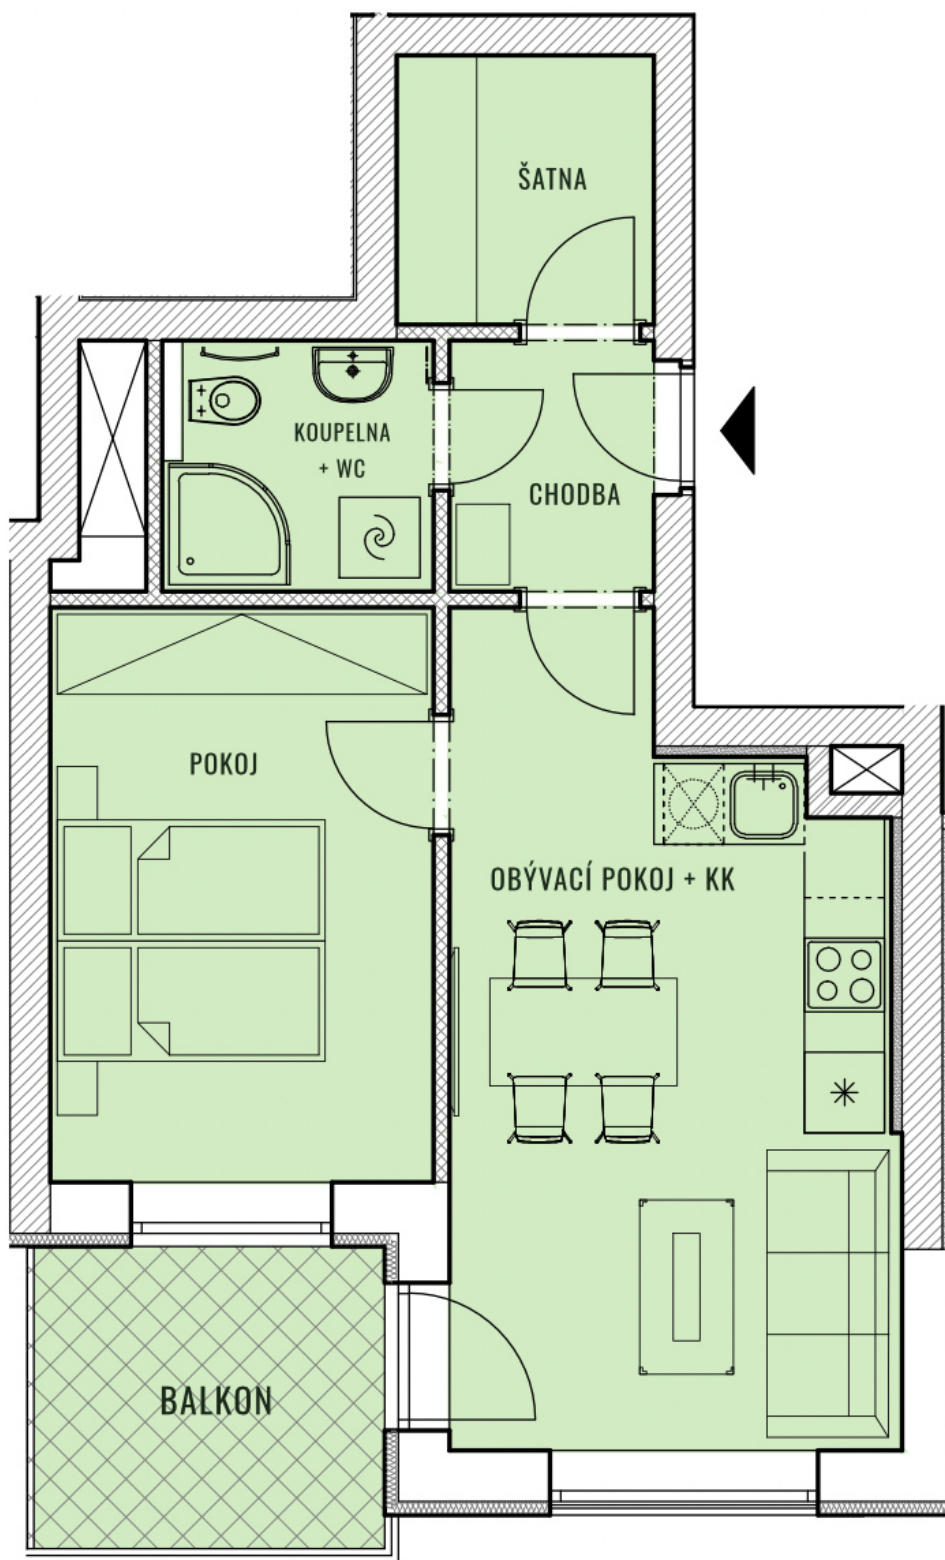

BYT H19 - 3.3

CELKOVÁ PLOCHA 51,12 m²

BALKON 5,95 m²

TYP 2+KK

POZNÁMKA V ceně bytu sklep. Možnost přikoupit parkovací stání.

BYTY KAMECHY II

DŮM H19

PATRO

5.NP
4.NP
3.NP
2.NP
1.NP
1.PP
2.PP

UMÍSTĚNÍ V PODLAŽÍ