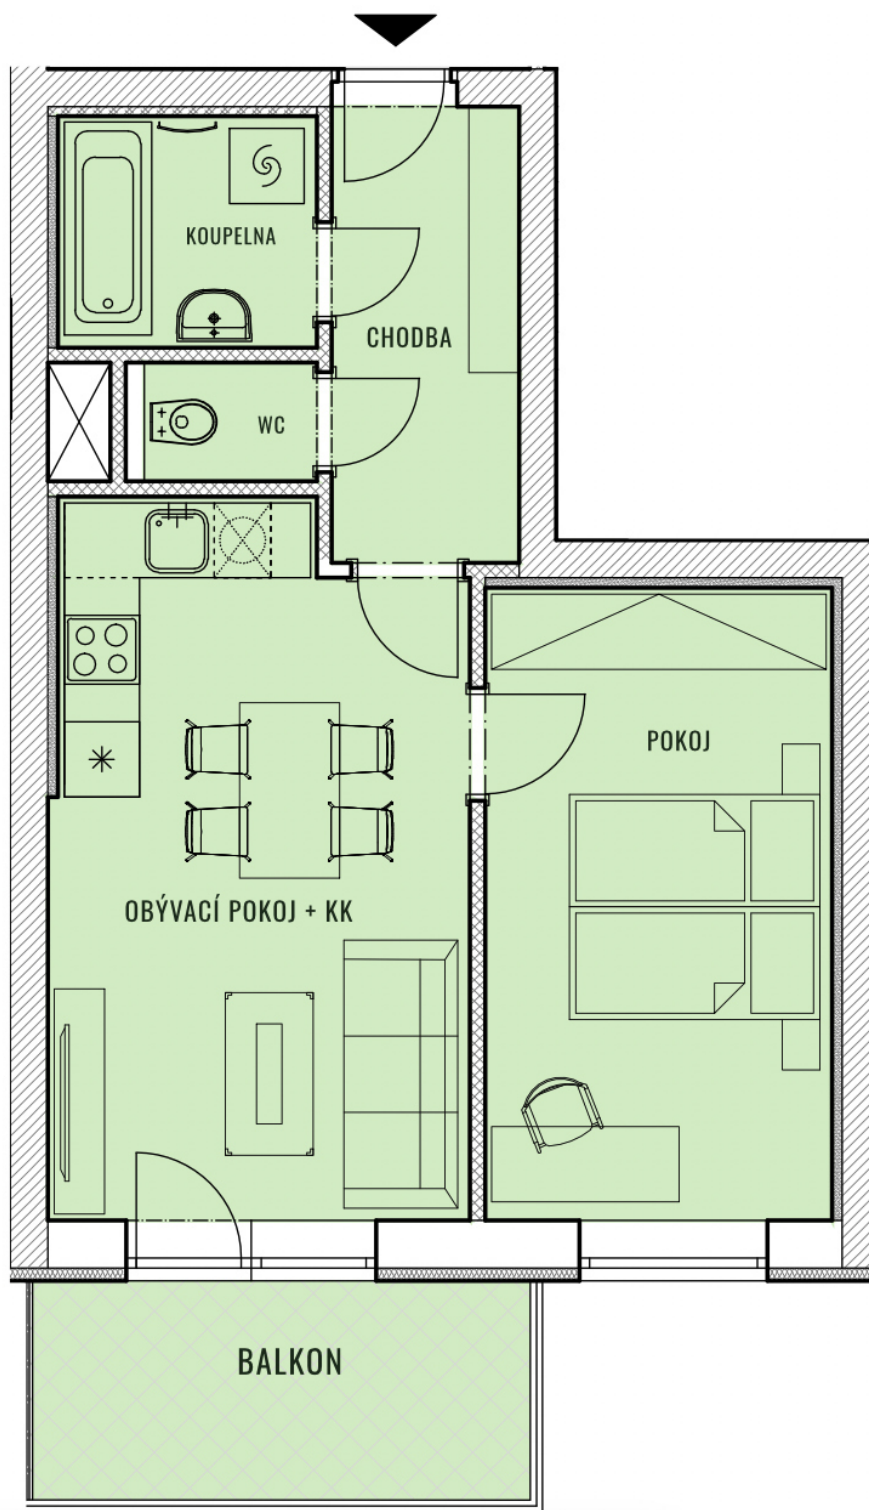

BYT H19 - S1.2

CELKOVÁ PLOCHA 54,85 m²

BALKON

7,00 m²

TYP 2+KK

POZNÁMKA

V ceně bytu sklep. Možnost přikoupit parkovací stání.

BYTY

KAMECHY II

DŮM H19

PATRO

5.NP

4.NP

3.NP

2.NP

1.NP

1.PP

2.PP

UMÍSTĚNÍ V PODLAŽÍ