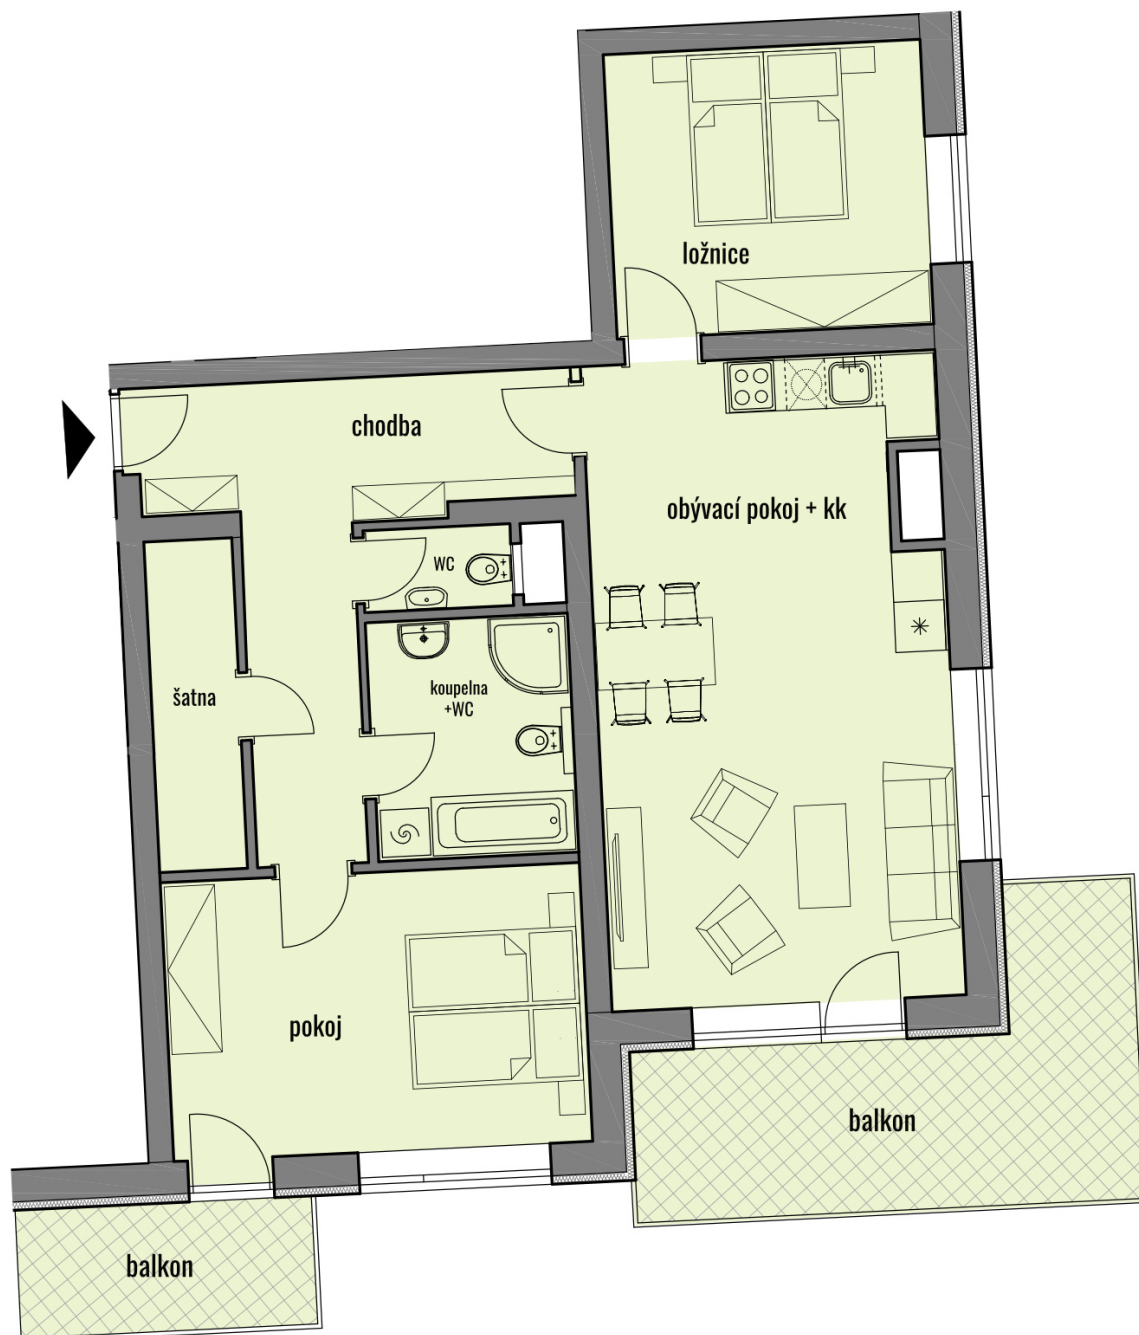

BYT 3.3.-3.4.

CELKOVÁ PLOCHA 105,03 m<sup>2</sup>

TYP 3+KK

POZNÁMKA lze přikoupit garáž, garážové stání a sklad

BYTY KAMECHY II

## DŮM AB22

## PATRO

5.NP

4.NP

3.NP

2.NP

1.NP

1.PP

## UMÍSTĚNÍ V PODLAŽÍ