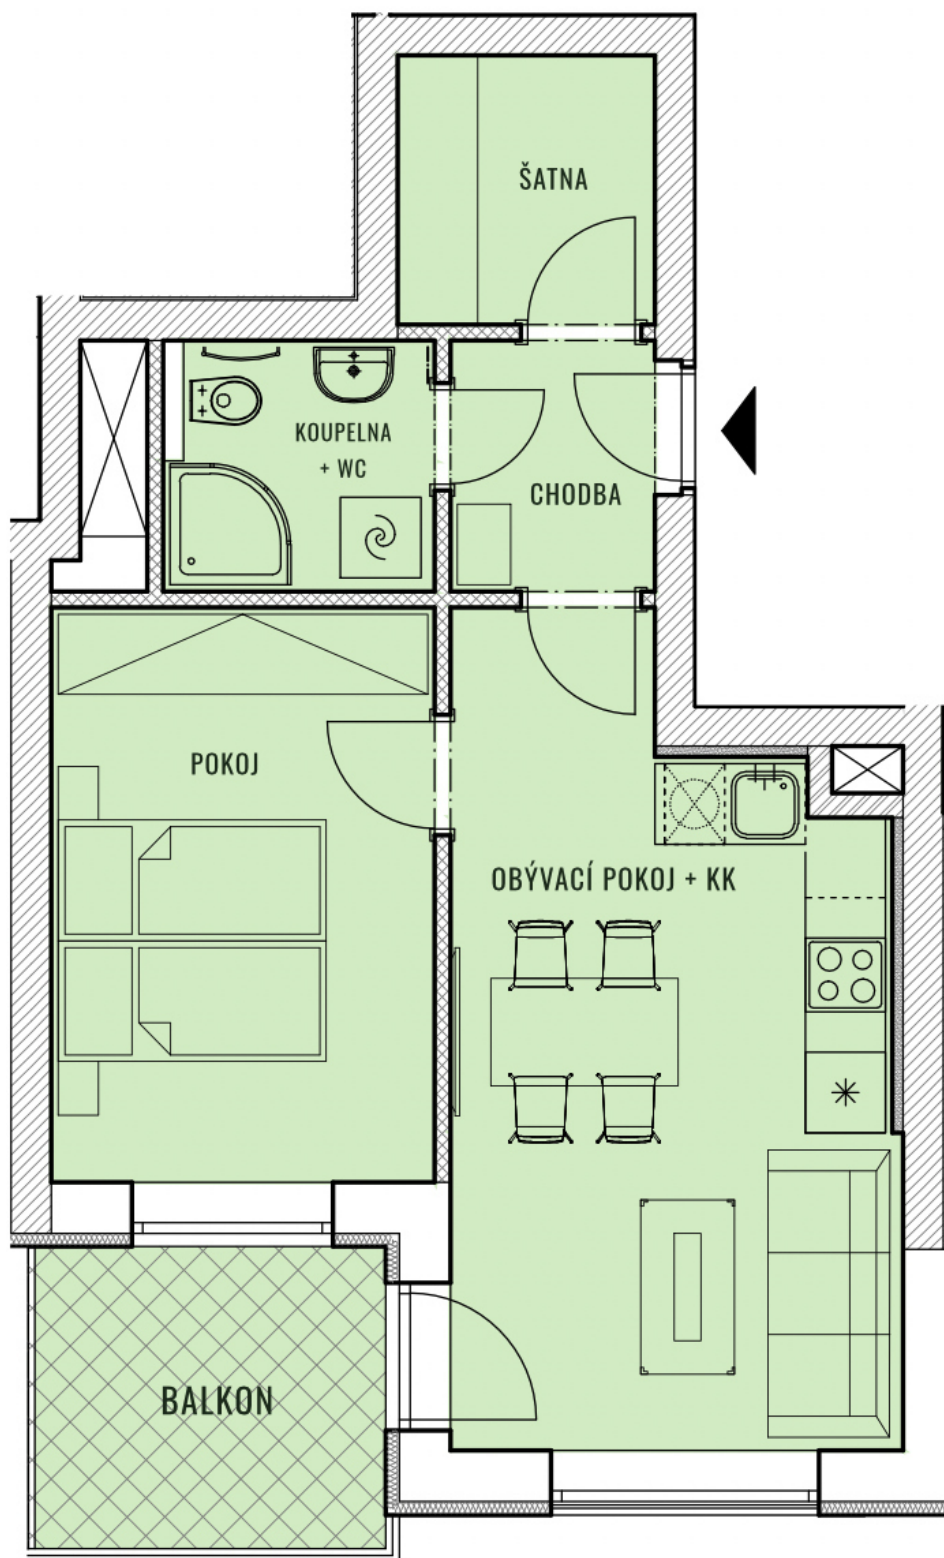

BYT H19 - 4.3

CELKOVÁ PLOCHA 51,12 m²

BALKON 5,95 m²

TYP 2+KK

POZNÁMKA V ceně bytu sklep. Možnost přikoupit parkovací stání.

BYTY KAMECHY II

DŮM H19

PATRO

UMÍSTĚNÍ V PODLAŽÍ

5.NP

4.NP

3.NP

2.NP

1.NP

1.PP

2.PP