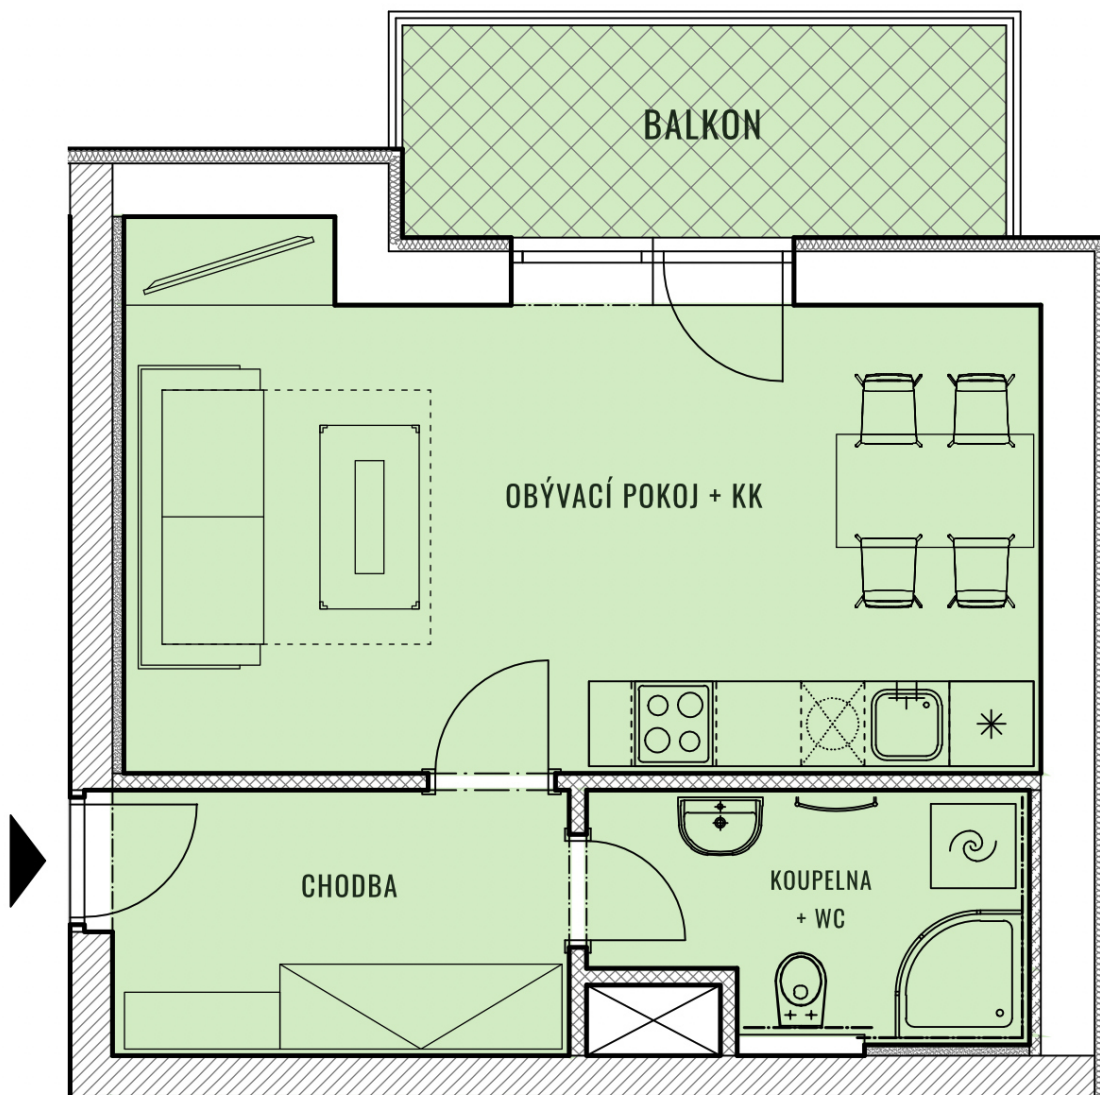

BYT H19 - 2.4

CELKOVÁ PLOCHA 43,47 m<sup>2</sup>

BALKON 6,41 m<sup>2</sup>

TYP 1+KK

POZNÁMKA V ceně bytu sklep. Možnost přikoupit parkovací stání.

## DŮM H19