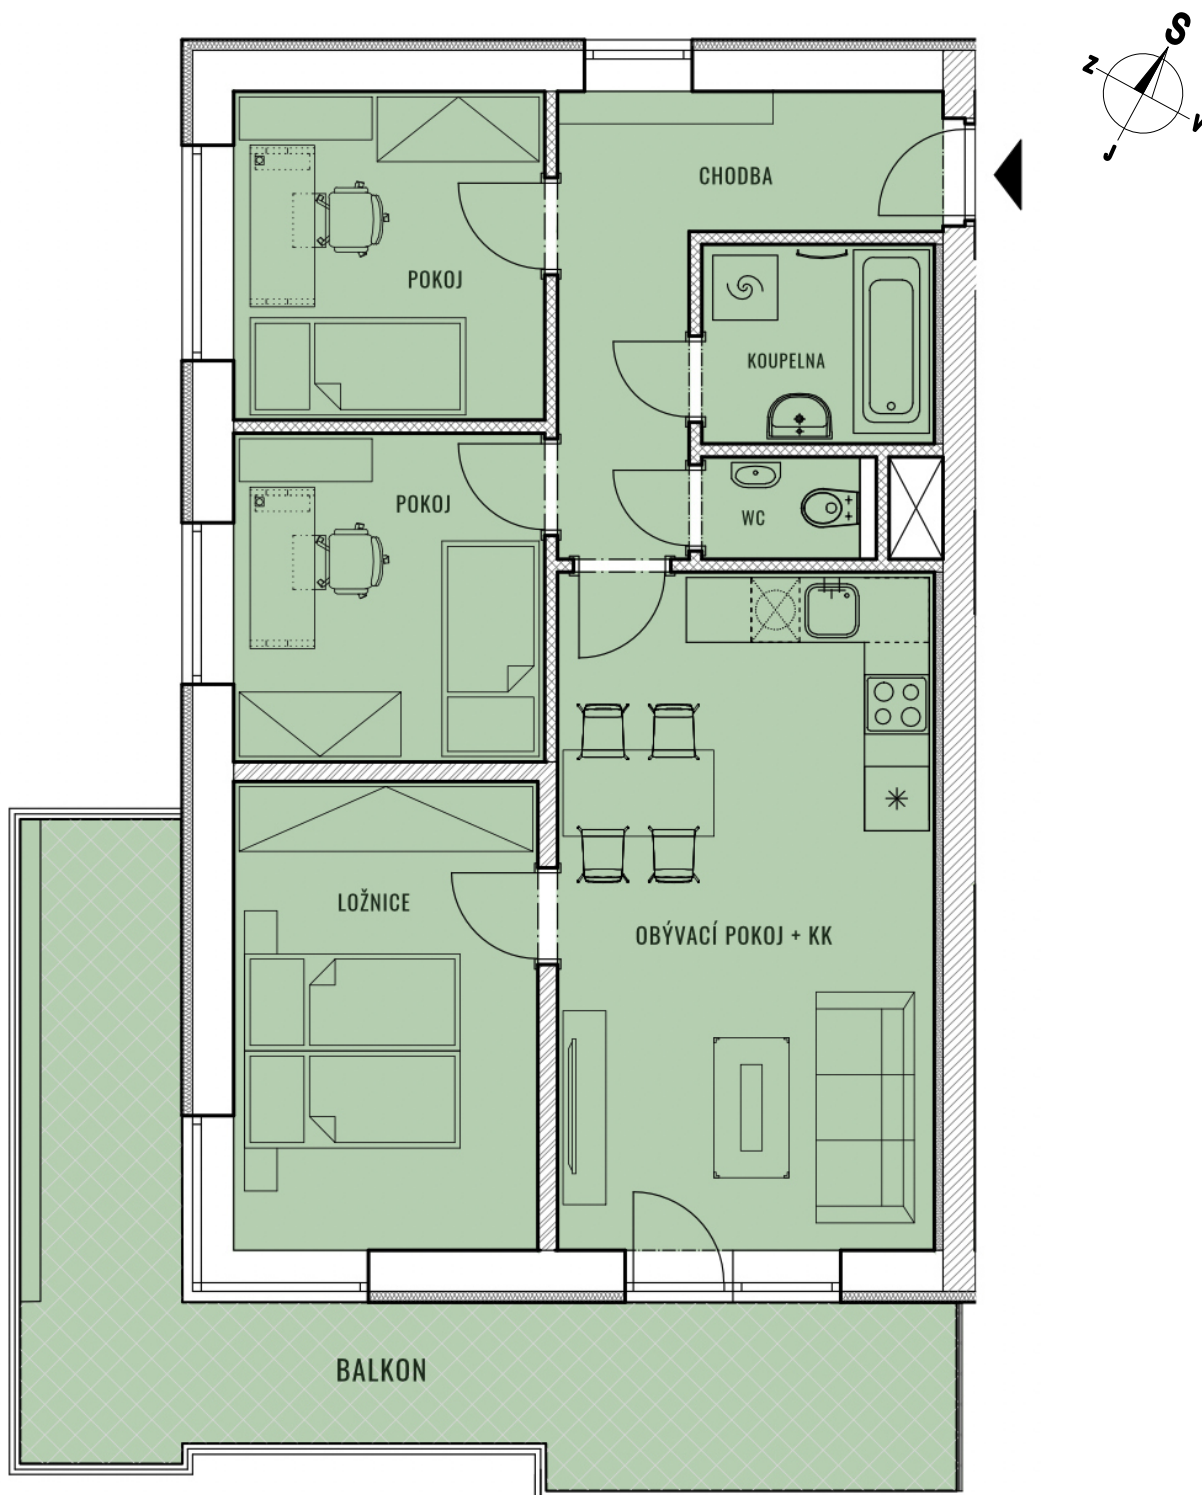

BYT H19 - S1.1

CELKOVÁ PLOCHA 91,36 m²

BALKON

19,24 m²

TYP 4+KK

POZNÁMKA

V ceně bytu sklep. Možnost přikoupit parkovací stání.

BYTY

KAMECHY II

DŮM H19

PATRO

5.NP
4.NP
3.NP
2.NP
1.NP
1.PP
2.PP

UMÍSTĚNÍ V PODLAŽÍ