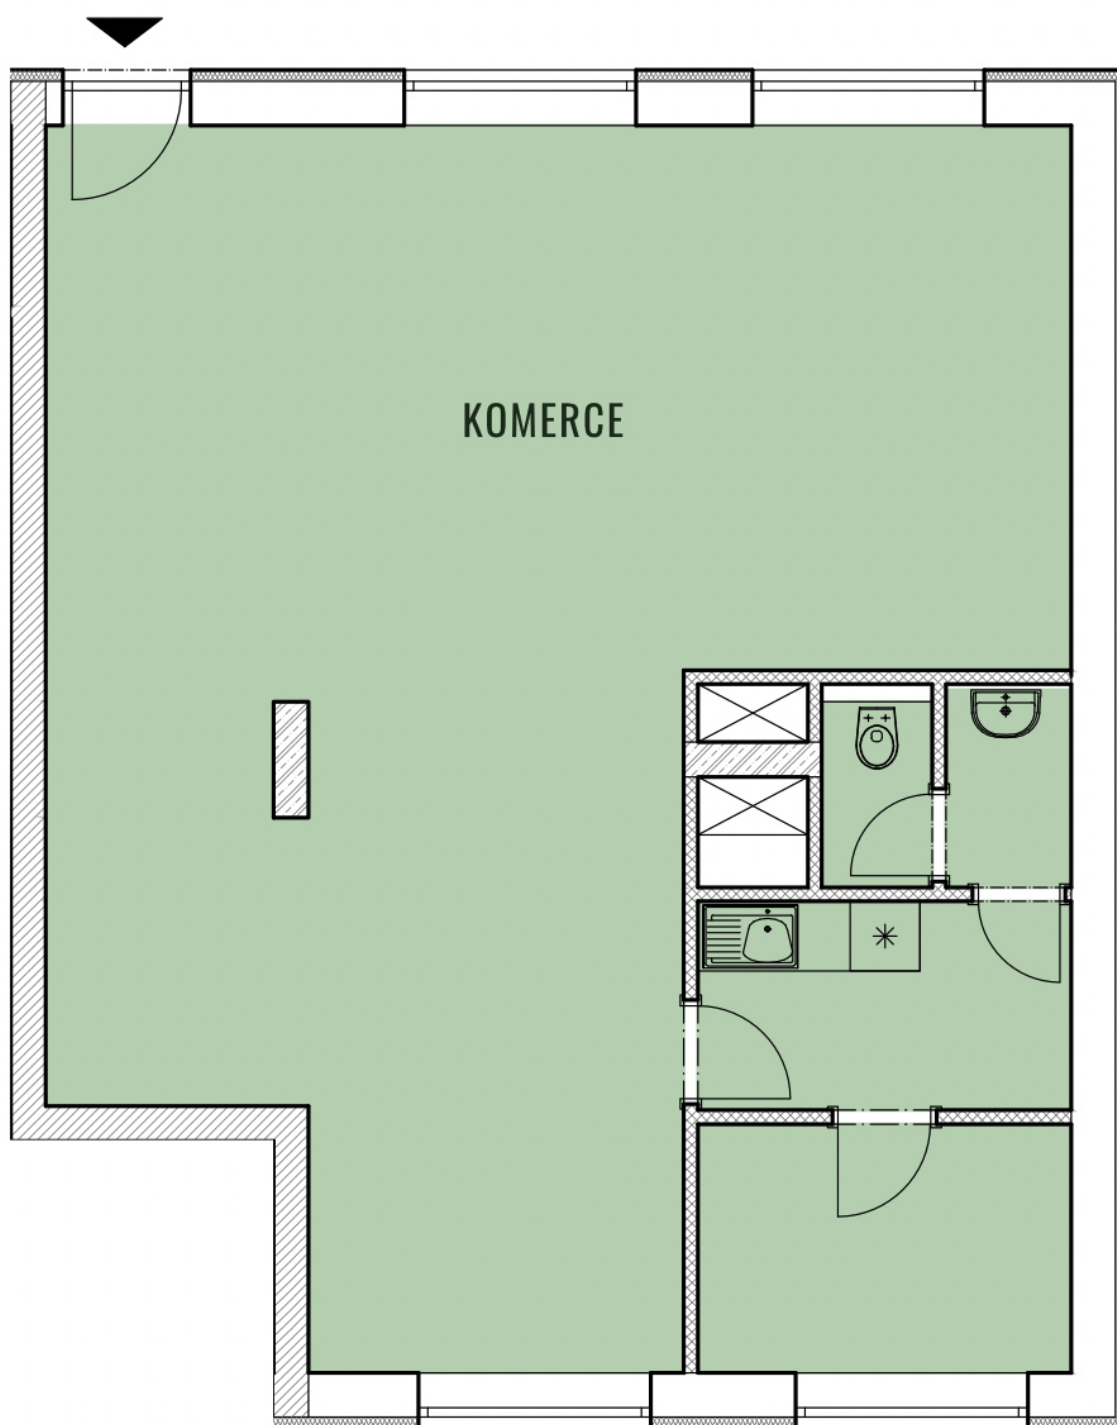

BYT H19 - S1.3

CELKOVÁ PLOCHA 89,03 m<sup>2</sup>

TYP KOMERCE

POZNÁMKA Možnost přikoupit parkovací stání.

BYTY KAMECHY II

DŮM H19

PATRO

UMÍSTĚNÍ V PODLAŽÍ