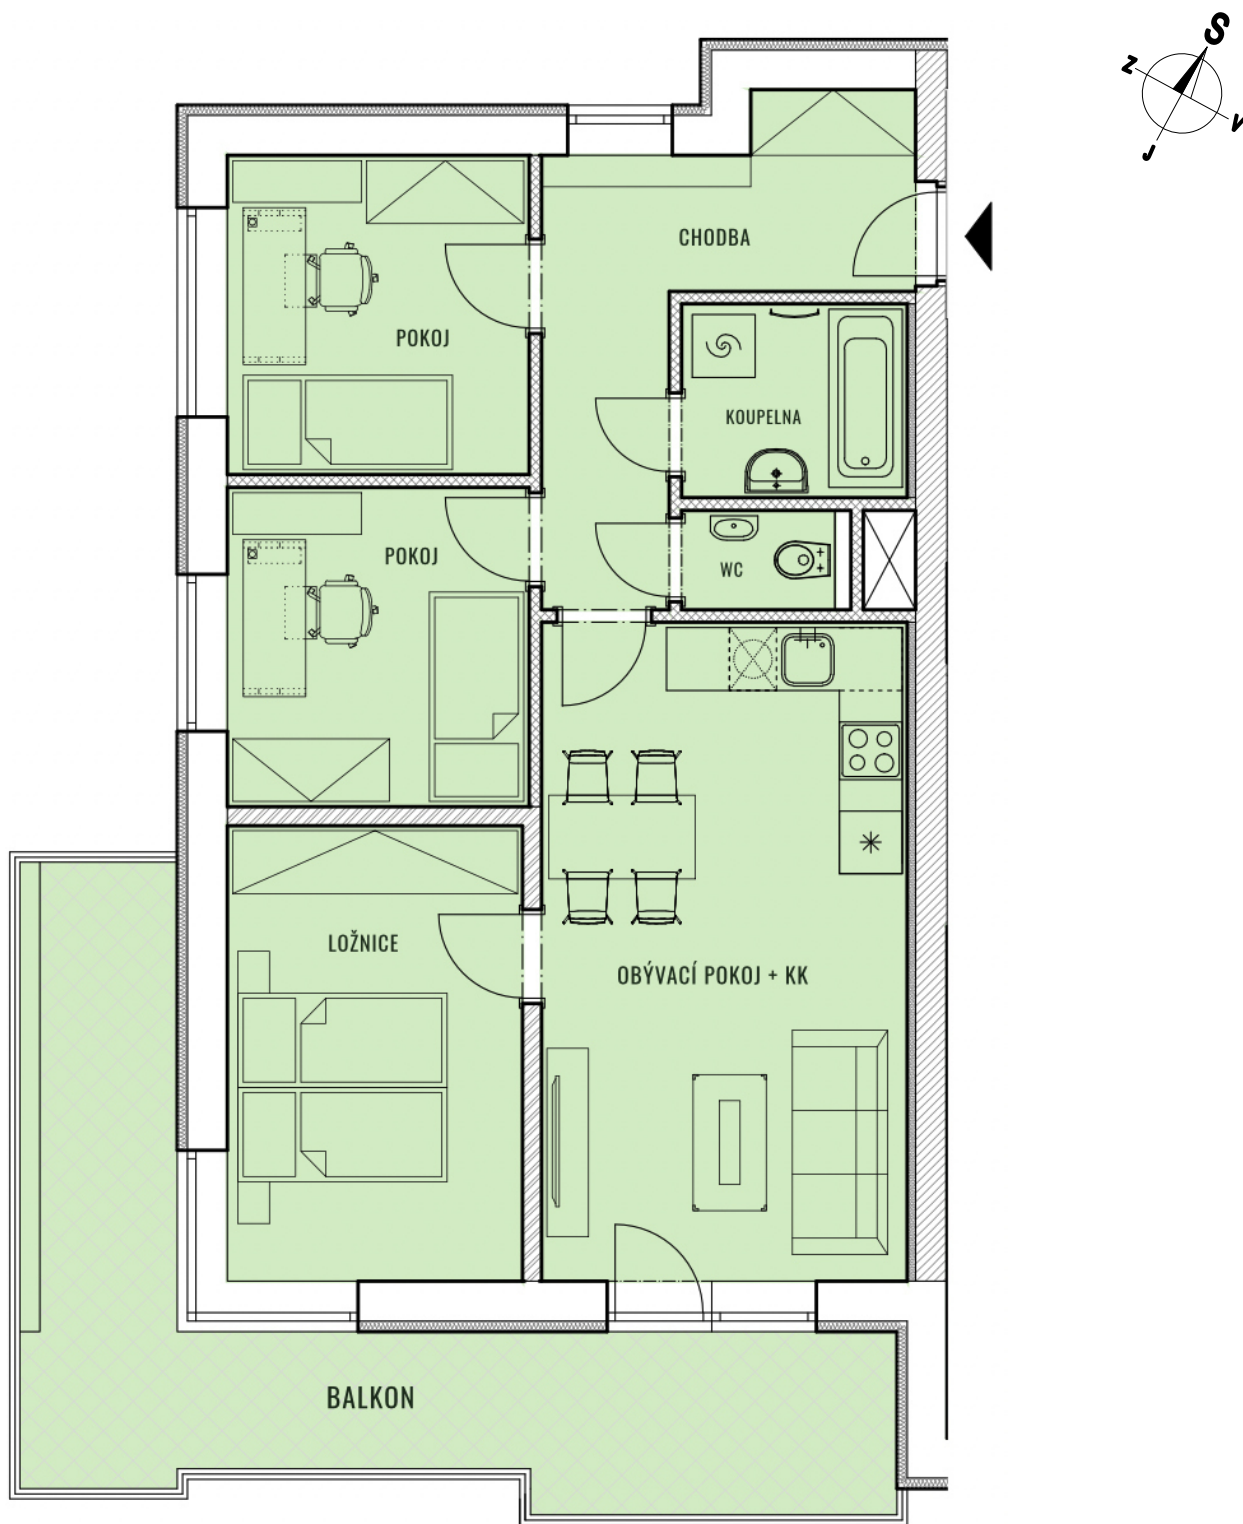

BYT H19 - 2.1

CELKOVÁ PLOCHA 90,66 m²

BALKON

18,66 m²

TYP 4+KK

POZNÁMKA

V ceně bytu sklep. Možnost přikoupit parkovací stání.

BYTY

KAMECHY II

DŮM H19

PATRO

5.NP

4.NP

3.NP

2.NP

1.NP

1.PP

2.PP

UMÍSTĚNÍ V PODLAŽÍ